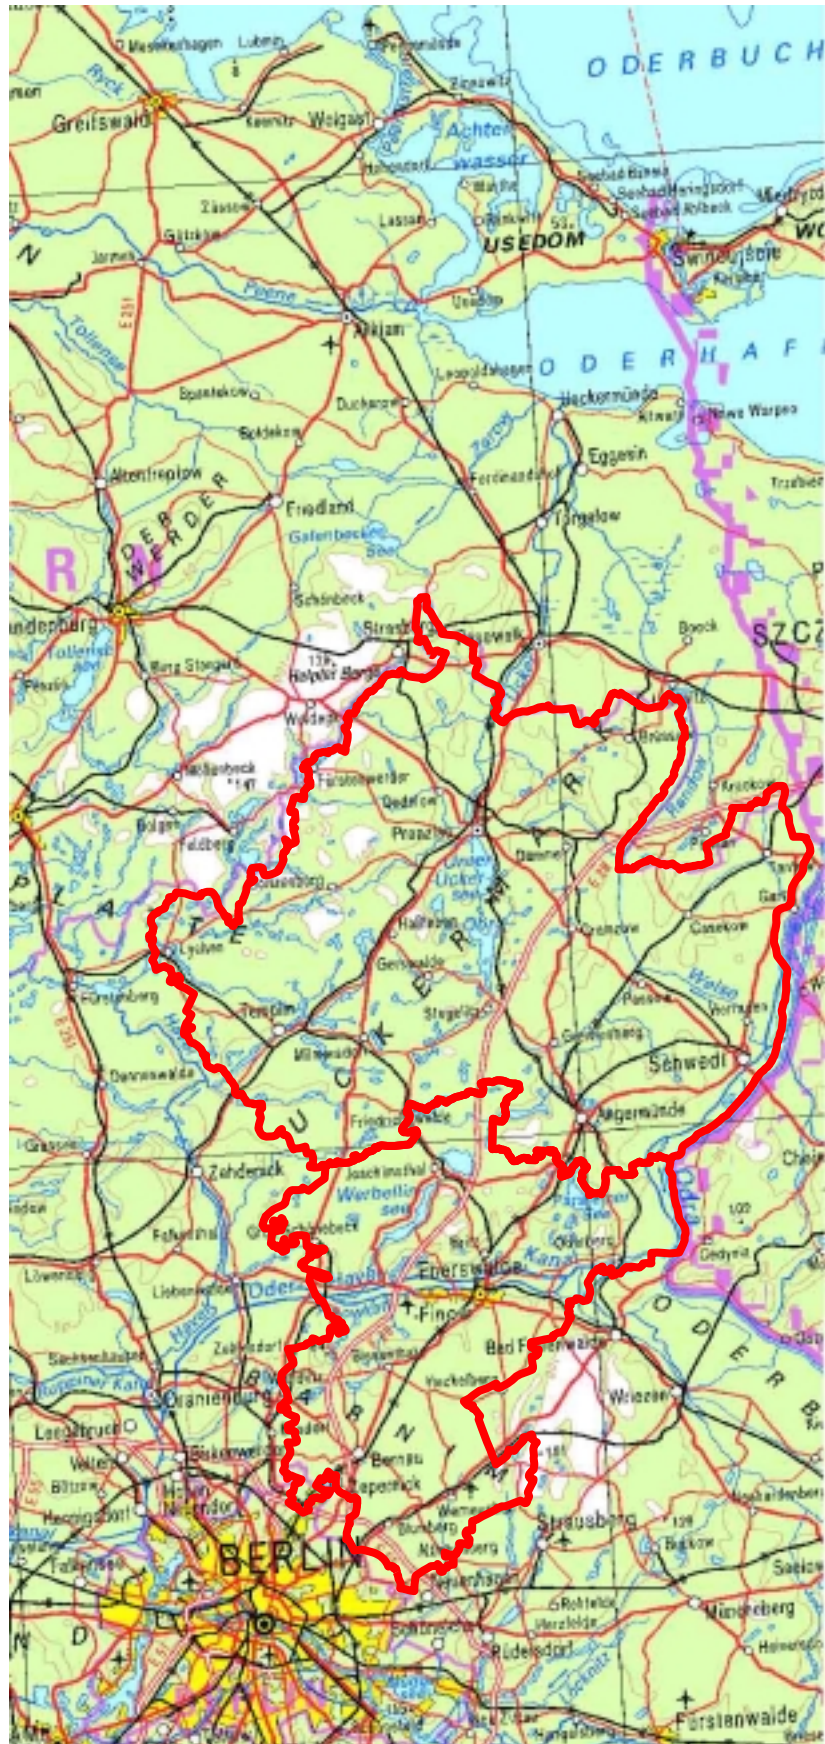

Karte 1: Untersuchungskorridor Brandenburg

Kartenausschnitt Gesamtkorridor Berlin - Usedom

LEGENDE

- Grenze des Untersuchungskorridors

M 1:850.000

Kartengrundlage:

Top 50 Karten, Brandenburg,
Mecklenburg Vorpommern
M 1: 750.000